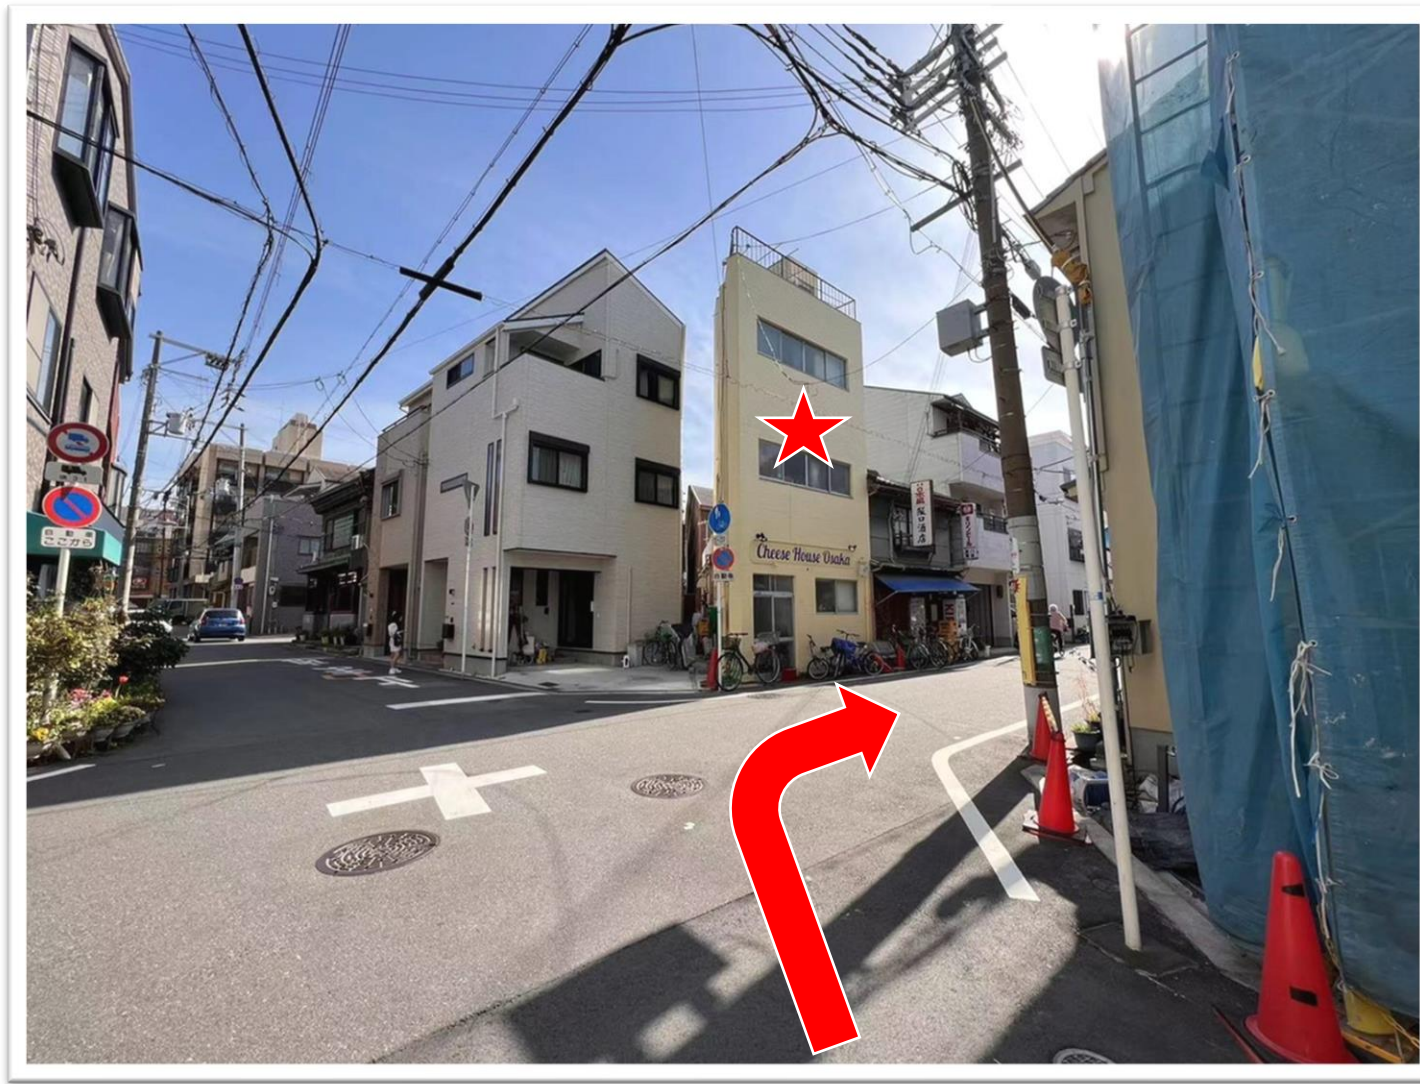

# **HOTEL KIKI**

**Directions Guide | 道順案内**  
**From Osaka Metro TAMAGAWA station**

**Please exit the ticket gate and proceed to Exit 6**  
**改札を出て6番出口へ進んでください**

**Take Exit 6 and go straight and turn right at the traffic lights**  
**6番出口を出て真っすぐ進み、信号を右に曲がってください**

Turn right at the traffic light  
信号を右に曲がってください

**Follow the road on the main street**  
**大通りの道なりを進んでください**

Please turn right at the intersection of the cheese house Osaka building marked with ★

★印のチーズハウス大阪のビルの交差点を右に曲がってください