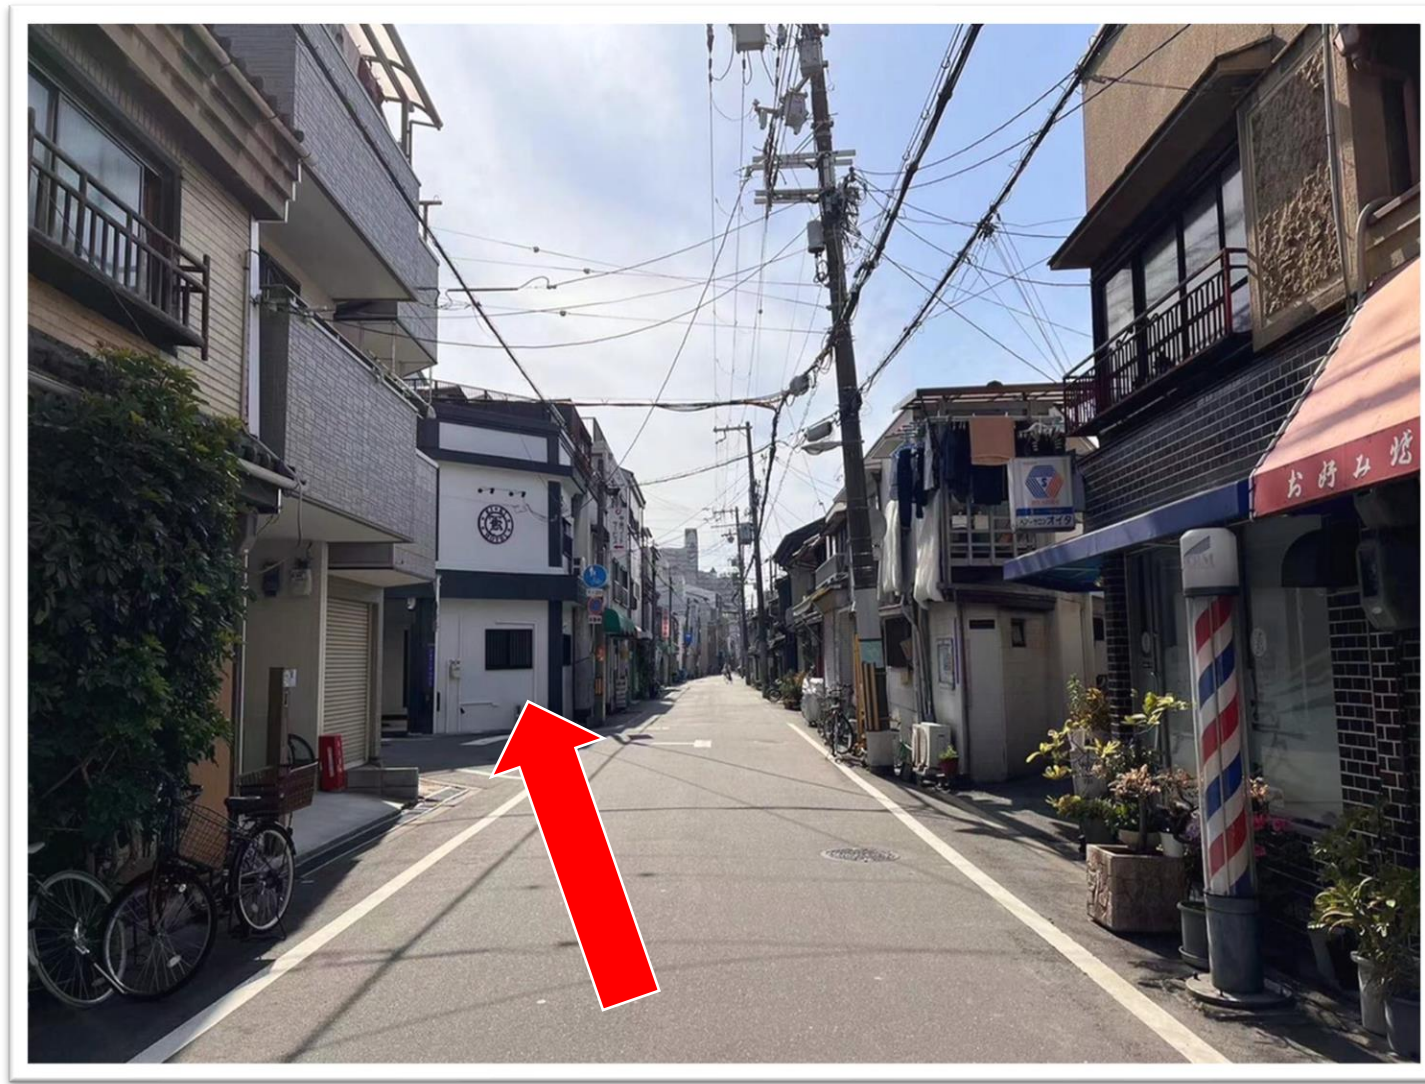

# **HOTEL KIKI**

**Directions Guide | 道順案内**  
**From Osaka Metro TAMAGAWA station**

**Please exit the ticket gate and proceed to Exit 6**  
**改札を出て6番出口へ進んでください**

**Take Exit 6 and go straight and turn right at the traffic lights**  
**6番出口を出て真っすぐ進み、信号を右に曲がってください**

Turn right at the traffic light  
信号を右に曲がってください

**Follow the road on the main street**  
**大通りの道なりを進んでください**

Please turn right at the intersection of the cheese house Osaka building marked with ★

★印のチーズハウス大阪のビルの交差点を右に曲がってください