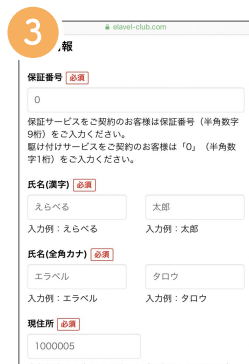

6,480円おトク!

ABCクッキングスタジオ 入会金
12,960円→**6,480円**
※まずは体験レッスン(500円)をご利用ください。

会員登録方法

1

新規会員登録を選択

2

個人情報のお取り扱いについての同意→次へ

3

登録フォームに必要な事項を入力

4

仮登録完了メール受信後本登録URLへアクセス

5

本登録完了後ログインしサービス開始

3 入力時のご注意

保証サービス
ご利用の入居者様

会員番号として保証番号
(半角数字9桁)をご入力ください。